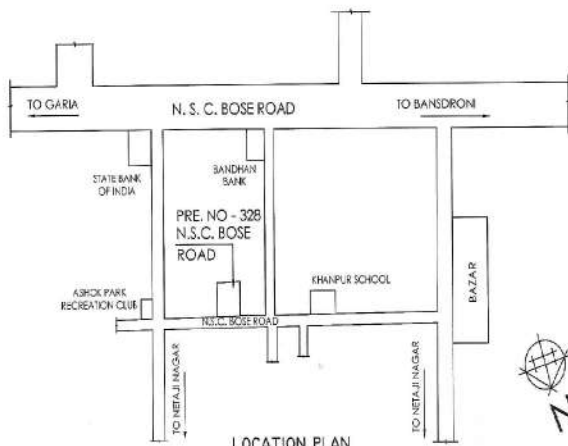

HOLDING NO-623, PEYARBAGAN, NARENDRAPUR, LASKAR PARA, KOLKATA-700153

Latitude 22° 27' 59" N
Longitude 88° 22' 33.04" E

LOCATION PLAN
SCALE-1:4000

Kush Kundu
KUSH KUNDU (D.C.E.)
L.B.S. of K.M.C.
Lic No 1412/1
90E, Jadunath Ukil Road
Kolkata-700 041
SIGNATURE OF L.B.S.